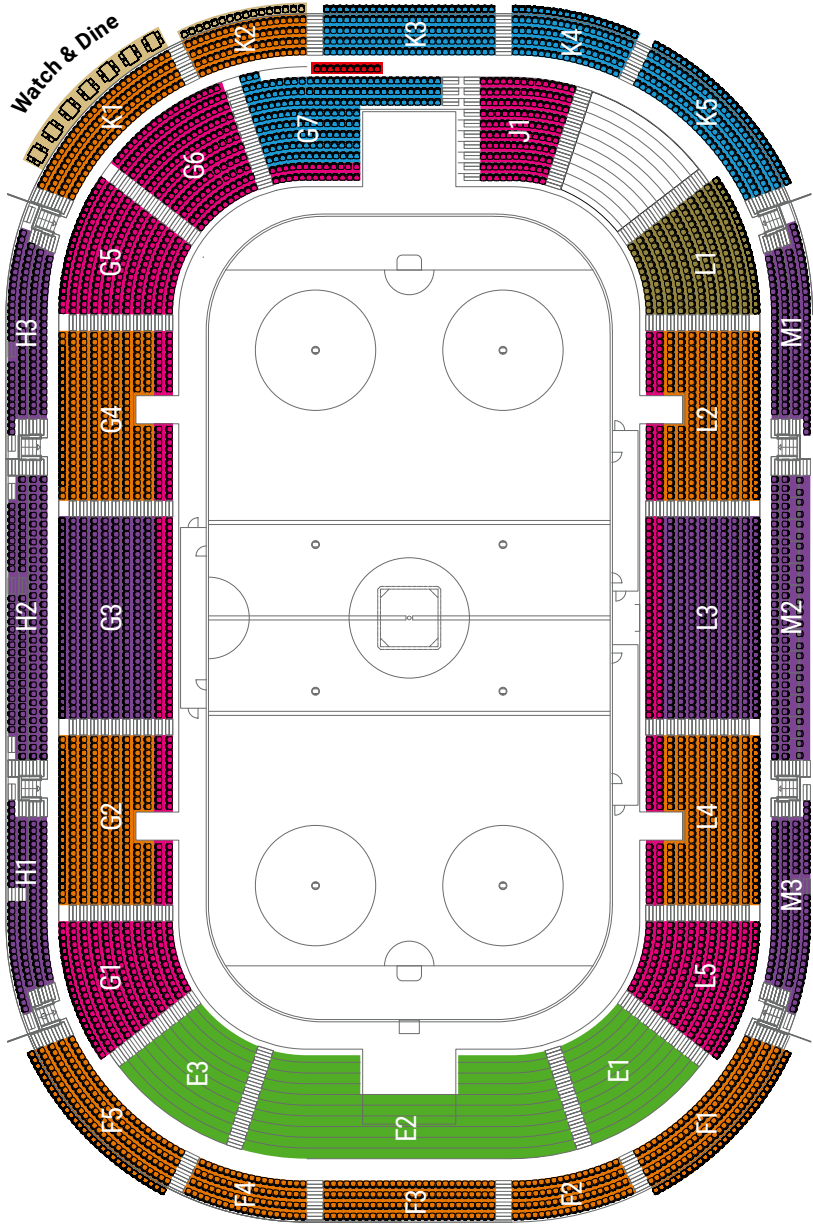

STADIONPLAN

PLAN DE STADE